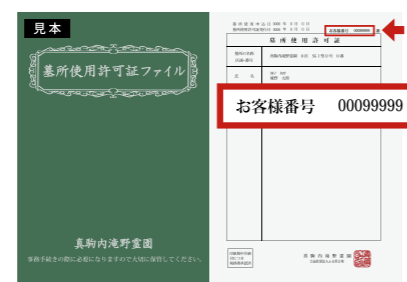

代行サービスが
インターネットから
お申込み可能に!

お名前
ご住所
お電話

真駒内滝野霊園 代行 検索

お申込みには、お客様番号が必要です。
お客様番号は**コチラ**に記載しています。

■ 墓所(永代)使用許可証

■ 朋だよりなどの封筒類

風雪からご先祖をお守りする

お墓のぬくもりカバー レンタル