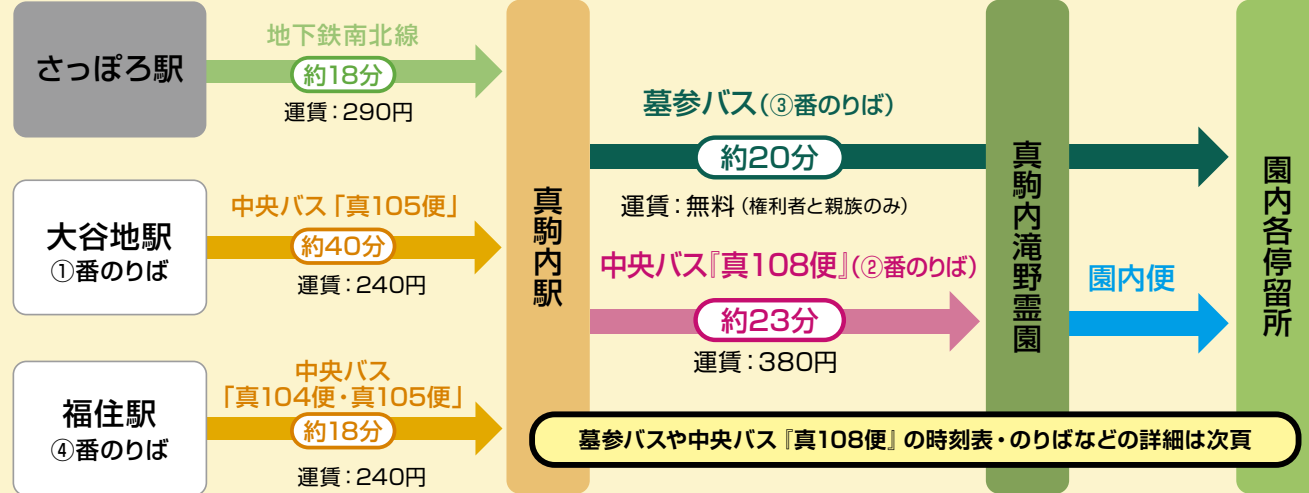

公共交通機関のご案内

真駒内滝野霊園へは、地下鉄南北線『真駒内駅』からのアクセスが便利です。まずは、最寄りの駅から地下鉄またはバスなどで真駒内駅までお越しください。

■ 地下鉄ご利用の場合

真駒内滝野霊園の最寄駅は、地下鉄南北線『真駒内駅』です。真駒内駅までは、地下鉄以外でも『大谷地駅』や『福住駅』から路線バスが運行しています。真駒内駅からは『墓参バス』や路線バス『真108便』に乗換え、約20～23分で真駒内滝野霊園に到着します。

地下鉄真駒内駅(南北線 真駒内方面終点)

■ 真駒内滝野霊園へのアクセス

■ 新千歳空港からのアクセス

※ さっぽろ駅や真駒内駅からのアクセス方法は上記の乗換図をご参照ください。

【JR線快速エアポート】

札幌駅まで 運賃/1,150円 所要時間/約37分

【北都交通 空港連絡バス】

真駒内駅まで 運賃/1,400円 所要時間/約70分