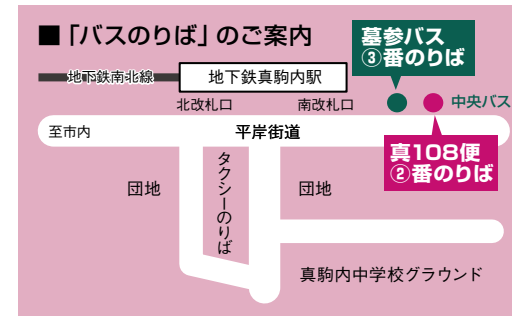

地下鉄真駒内駅(南北線 真駒内方面終点)

■ 真駒内滝野霊園へのアクセス

■ 新千歳空港からのアクセス

※ さっぽろ駅や真駒内駅からのアクセス方法は上記の乗換図をご参照ください。

【JR線快速エアポート】

札幌駅まで 運賃/1,150円 所要時間/約37分

【北都交通 空港連絡バス】

真駒内駅まで 運賃/1,400円 所要時間/約70分

タクシーの手配

霊園内にタクシーは常駐していません。なお、タクシー不足により霊園からの配車手配が難しい状況です。タクシーの手配代行は承っておりませんので、あらかじめお客様自身で手配をしてください。

貸切タクシーのご紹介

ご自宅から真駒内滝野霊園まで定額で利用することができるタクシー業者をご紹介します。日時や送迎場所の指定、サービスの内容などは各タクシー会社へお問合せください。

明星自動車株式会社
☎011-581-2161

つばめタクシー
☎011-811-2121

墓参バス・路線バス『真108便』のご案内

真駒内駅から真駒内滝野霊園へ『墓参バス』や路線バス『真108便』(有料)が運行しています。『墓参バス』は大変混雑するので、路線バス『真108便』のご利用をお勧めします。

地下鉄真駒内駅(南側出口)

地下鉄真駒内駅前バス②番のりば

■ 墓参バス (無料)

墓参バスは地下鉄真駒内駅前③番のりばから出発します。真駒内滝野霊園内の、各墓参バス停留所に停車します。

墓参バス 夏ダイヤ (2024年4月～2024年11月)

平日ダイヤ		土日祝ダイヤ	
真駒内駅発	霊園発	真駒内駅発	霊園発
霊園行	真駒内駅行	霊園行	真駒内駅行
	9時		9時
10	10時	10	10時
	11時 30		11時 30
10	12時	10	12時
	13時 30		13時 30
	14時		14時
約20分	所要時間	約20分	所要時間
	約32分		約32分

■ 頭大仏前発着 路線バス