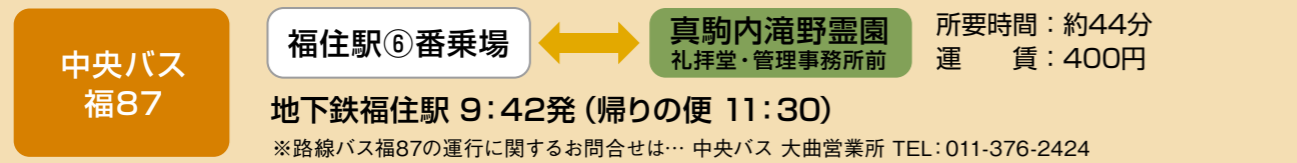

■ 福住駅から真駒内滝野霊園への直行便 ※4～10月の日曜日のみ運行 ※2019年8月11日・9月22日は運休

■ 新千歳空港からのアクセス

【JR線快速エアポート】

札幌駅まで 運賃: 1,070円 所要時間: 約37分

【北都交通 空港連絡バス】

真駒内駅まで 運賃: 1,030円 所要時間: 約60分

※さっぽろ駅や真駒内駅からのアクセス方法は上記の乗換図をご参照ください。

墓参バス・路線バス『真108便』のご案内

真駒内駅から真駒内滝野霊園へ『墓参バス』や路線バス『真108』(有料)が運行しております。『墓参バス』は大変混雑しますので、路線バス『真108』のご利用をお勧めします(混雑時期: 5月～11月 10時10分便)。