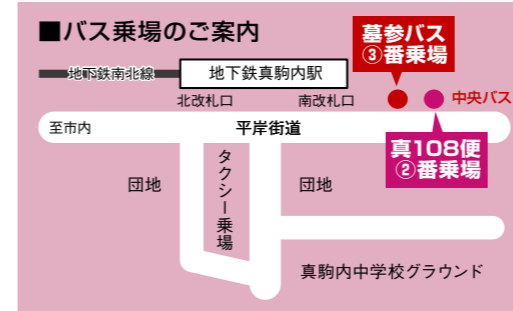

### 【北都交通 空港連絡バス】

真駒内駅まで 運賃: 1,030円 所要時間: 約60分

※さっぽろ駅や真駒内駅からのアクセス方法は上記の乗換図をご参照ください。

# 墓参バス・路線バス『真108便』のご案内

真駒内駅から真駒内滝野霊園へ『墓参バス』や路線バス『真108』(有料)が運行しております。『墓参バス』は大変混雑しますので、路線バス『真108』のご利用をお勧めします(混雑時期: 5月～11月 10時10分便)。

地下鉄真駒内駅(南側出口)

地下鉄真駒内駅前バスレーン②番乗場

## ■ 墓参バスの運行について(無料)

墓参バスは地下鉄真駒内駅前バスレーン③番乗場より出発します。真駒内滝野霊園内では、園内の各墓参バス停留所に停車いたします。

## ■ 頭大仏前発着 路線バス『真108便』のご案内(370円)

真108便は地下鉄真駒内駅前バスレーン②番乗場より出発します。頭大仏前が終点なので、墓参の場合は園内便への乗り継ぎが必要です。