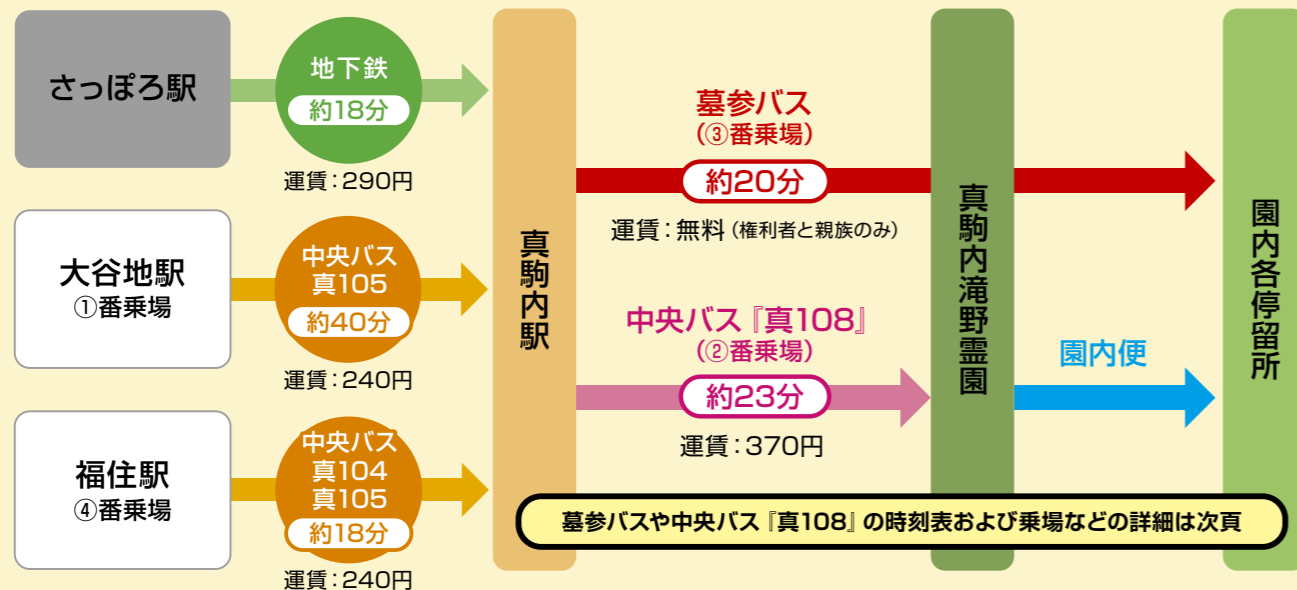

# 公共交通機関のご案内

真駒内滝野霊園へは、地下鉄南北線『真駒内駅』からのアクセスが便利です。まずは最寄りの駅から地下鉄またはバスで真駒内駅までお越しください。

## ■ 地下鉄ご利用の場合

真駒内滝野霊園への最寄駅は、地下鉄南北線『真駒内駅』です。真駒内駅までは、地下鉄以外でも『大谷地駅』や『福住駅』から路線バスが運行しております。真駒内駅からは『墓参バス』や路線バス『真108』に乗換え、約20～23分で真駒内滝野霊園に到着します。

地下鉄真駒内駅(南北線 真駒内方面終点)

## ■ 真駒内滝野霊園へのアクセス

## ■ 福住駅から真駒内滝野霊園への直行便 ※4～10月の日曜日のみ運行 ※2019年8月11日・9月22日は運休