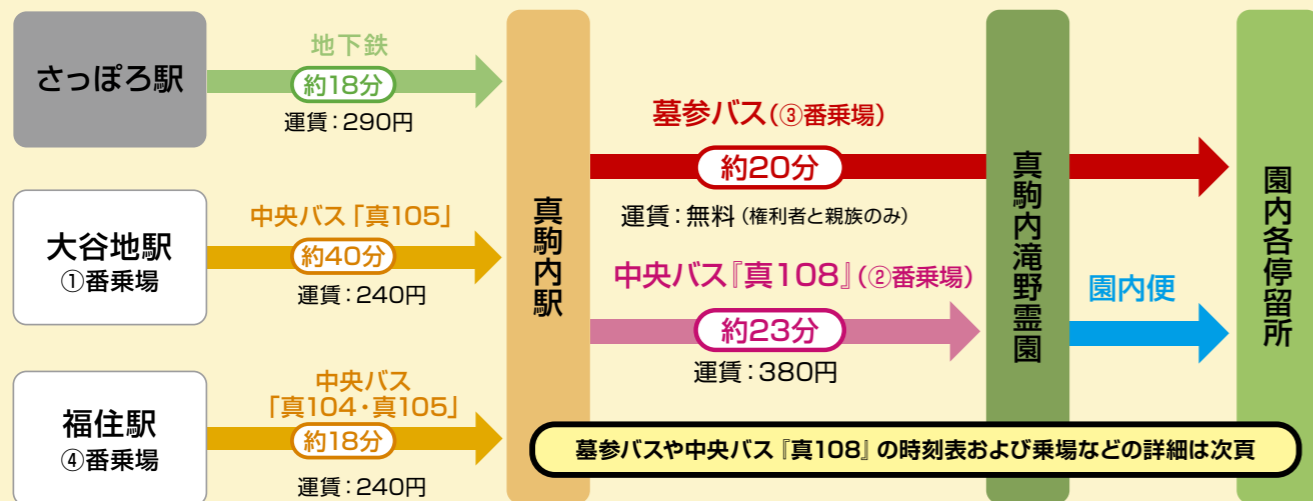

公共交通機関のご案内

真駒内滝野霊園へは、地下鉄南北線『真駒内駅』からのアクセスが便利です。まずは最寄りの駅から地下鉄またはバスで真駒内駅までお越しください。

■ 地下鉄ご利用の場合

真駒内滝野霊園への最寄駅は、地下鉄南北線『真駒内駅』です。真駒内駅までは、地下鉄以外でも『大谷地駅』や『福住駅』から路線バスが運行しております。真駒内駅からは『墓参バス』や路線バス『真108』に乗換え、約20～23分で真駒内滝野霊園に到着します。

地下鉄真駒内駅(南北線 真駒内方面終点)

■ 真駒内滝野霊園へのアクセス

■ 福住駅から真駒内滝野霊園への直行便 ※4～10月の日曜日のみ運行 ※2020年8月9・16日・9月20日は運休

中央バス 福87 福住駅⑥番乗場 ↔ 真駒内滝野霊園 礼拝堂・管理事務所前 所要時間: 約44分 運賃: 410円

地下鉄福住駅 9:42発(帰りの便 11:30)

※路線バス福87の運行に関するお問合せは… 中央バス 大曲営業所 TEL: 011-376-2424