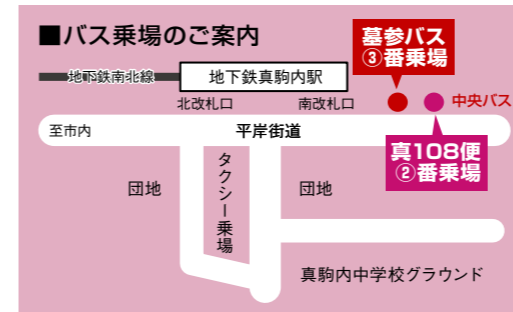

地下鉄真駒内駅(南北線 真駒内方面終点)

■ 真駒内滝野霊園へのアクセス

■ 福住駅から真駒内滝野霊園への直行便 ※4～10月の日曜日のみ運行 ※2020年8月9・16日・9月20日は運休

中央バス 福87 福住駅⑥番乗場 ↔ 真駒内滝野霊園 礼拝堂・管理事務所前 所要時間: 約44分 運賃: 410円

地下鉄福住駅 9:42発(帰りの便 11:30)

※路線バス福87の運行に関するお問合せは… 中央バス 大曲営業所 TEL: 011-376-2424

■ 新千歳空港からのアクセス ※さっぽろ駅や真駒内駅からのアクセス方法は上記の乗換図をご参照ください。

【JR線快速エアポート】 札幌駅まで 運賃: 1,150円 所要時間: 約37分

【北都交通 空港連絡バス】 真駒内駅まで 運賃: 1,200円 所要時間: 約60分

貸切タクシーのご紹介

ご自宅から真駒内滝野霊園まで定額でご利用いただけるタクシー業者のご紹介をいたします。日時や送迎場所の指定、サービスの内容などは各タクシー会社へお問合せください。

明星自動車株式会社 ☎(011)581-2161

つばめタクシー ☎(011)811-2121

墓参バス・路線バス『真108便』のご案内

真駒内駅から真駒内滝野霊園へ『墓参バス』や路線バス『真108』(有料)が運行しております。『墓参バス』は大変混雑しますので、路線バス『真108』のご利用をお勧めします(混雑時期:5月～11月 10時10分便)。

地下鉄真駒内駅(南側出口)

地下鉄真駒内駅前バスレーン②番乗場

■ 墓参バスの運行について(無料)

墓参バスは地下鉄真駒内駅前バスレーン③番乗場より出発します。真駒内滝野霊園内では、園内の各墓参バス停留所に停車いたします。

■ 頭大仏前発着 路線バス『真108便』のご案内(380円)

真108便は地下鉄真駒内駅前バスレーン②番乗場より出発します。頭大仏前が終点なので、墓参の場合は園内便への乗り継ぎが必要です。

墓参バス 夏ダイヤ(4月1日～11月30日)

平日ダイヤ		土日祝ダイヤ	
真駒内駅発 滝野霊園行	滝野霊園発 真駒内駅行	真駒内駅発 滝野霊園行	滝野霊園発 真駒内駅行
	9時		9時
10	10時	10	10時
	11時 30		11時 30
10	12時	10	12時
	13時 30		13時 30
	14時		14時
約20分	所要時間	約32分	所要時間